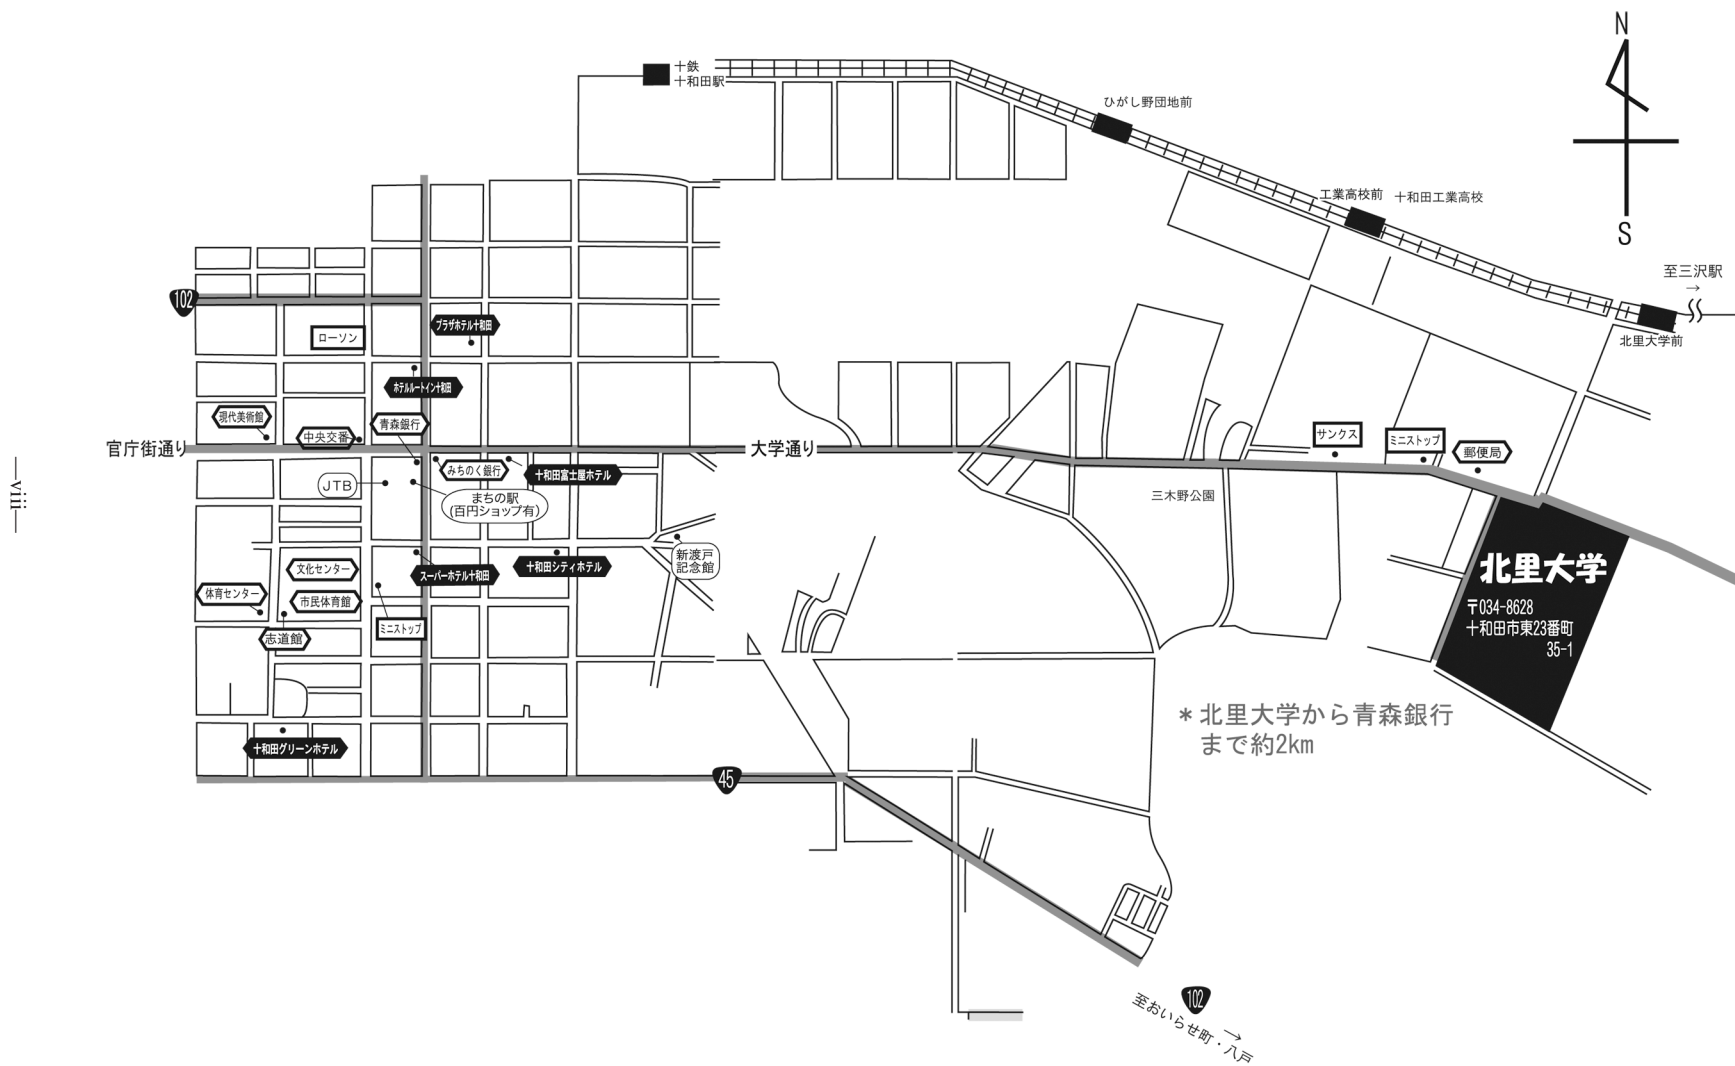

アクセスマップ  
—十和田市中心部と会場—

**北里大学**

〒034-8628  
十和田市東23番町  
35-1

\* 北里大学から青森銀行  
まで約2km

102  
→  
至おいらせ町・八戸