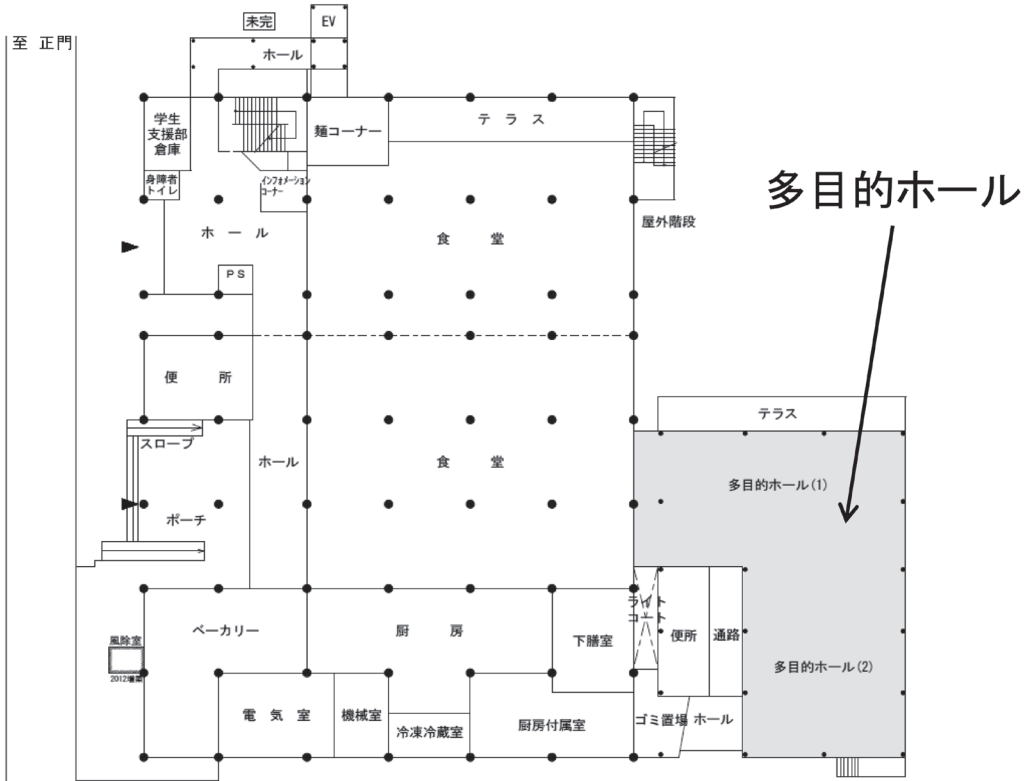

会場案内図

宮崎大学 木花キャンパス

宮崎大学木花キャンパス 教育文化学部講義棟

1F

2F

**宮崎大学木花キャンパス
創立330記念交流会館コンベンションホール 1階**

ポスター会場

宮崎大学木花キャンパス 福利施設棟 1階

多目的ホール

宮崎市民プラザ

1F

オルブライトホール

4F