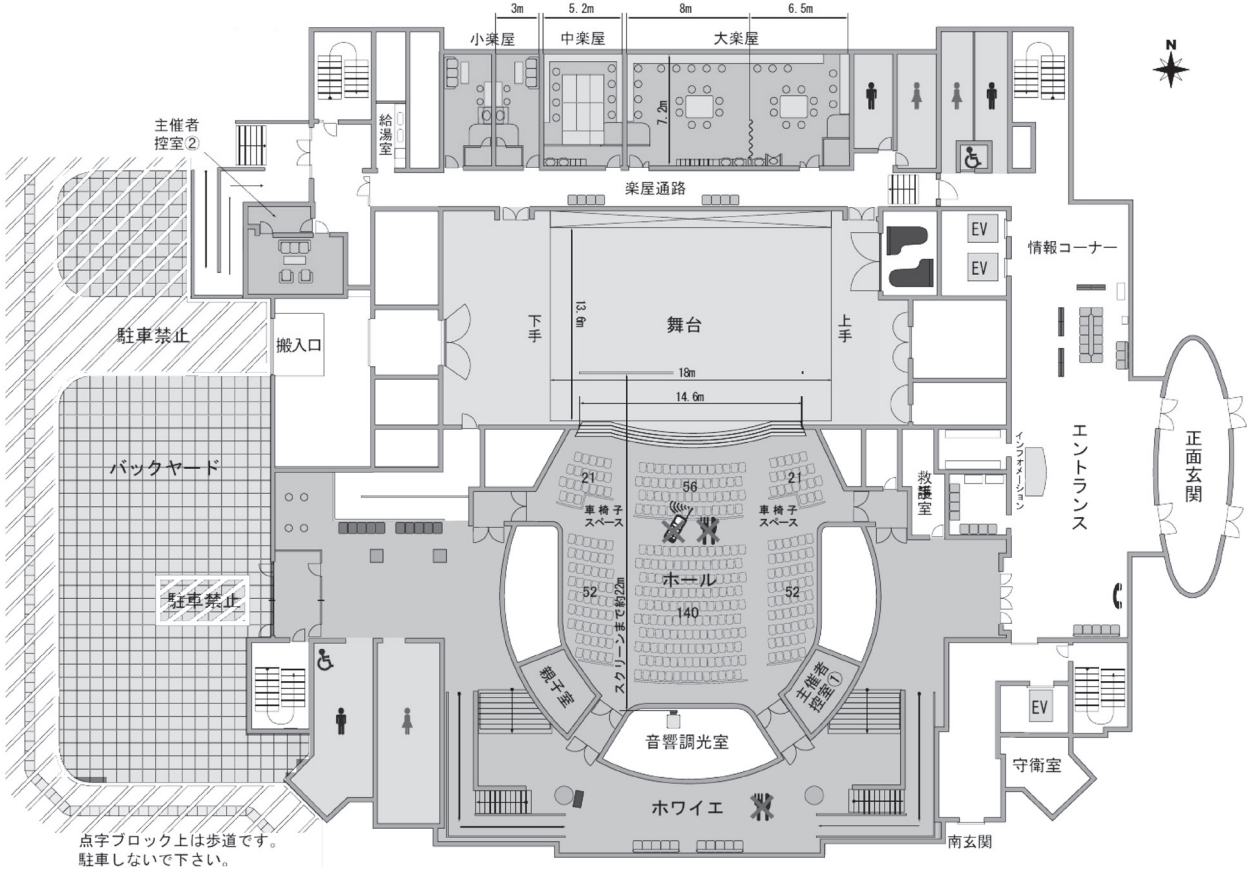

会場案内図

宮崎大学 木花キャンパス

宮崎大学木花キャンパス 教育文化学部講義棟

1F

2F

**宮崎大学木花キャンパス
創立330記念交流会館コンベンションホール 1階**

ポスター会場

宮崎大学木花キャンパス 福利施設棟 1階

多目的ホール

宮崎市民プラザ

1F

オルブライトホール

4F