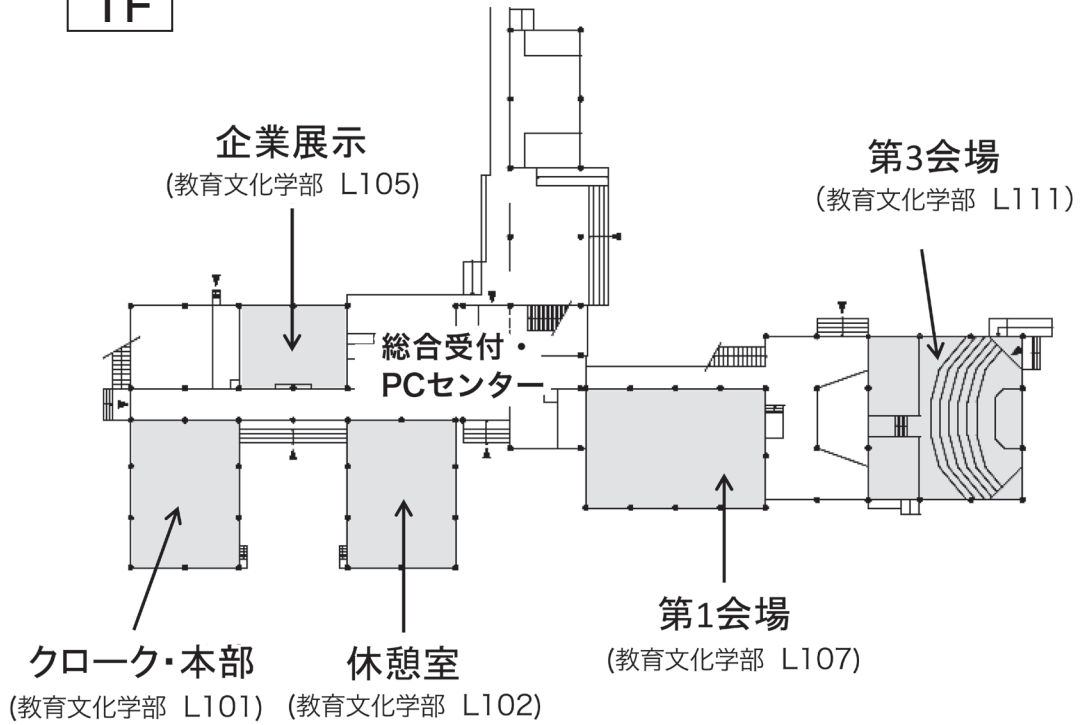

会場案内図

宮崎大学 木花キャンパス

宮崎大学木花キャンパス 教育文化学部講義棟

1F

2F

**宮崎大学木花キャンパス
創立330記念交流会館コンベンションホール 1階**

ポスター会場

宮崎大学木花キャンパス 福利施設棟 1階

多目的ホール

宮崎市民プラザ

1F

オルブライトホール

4F