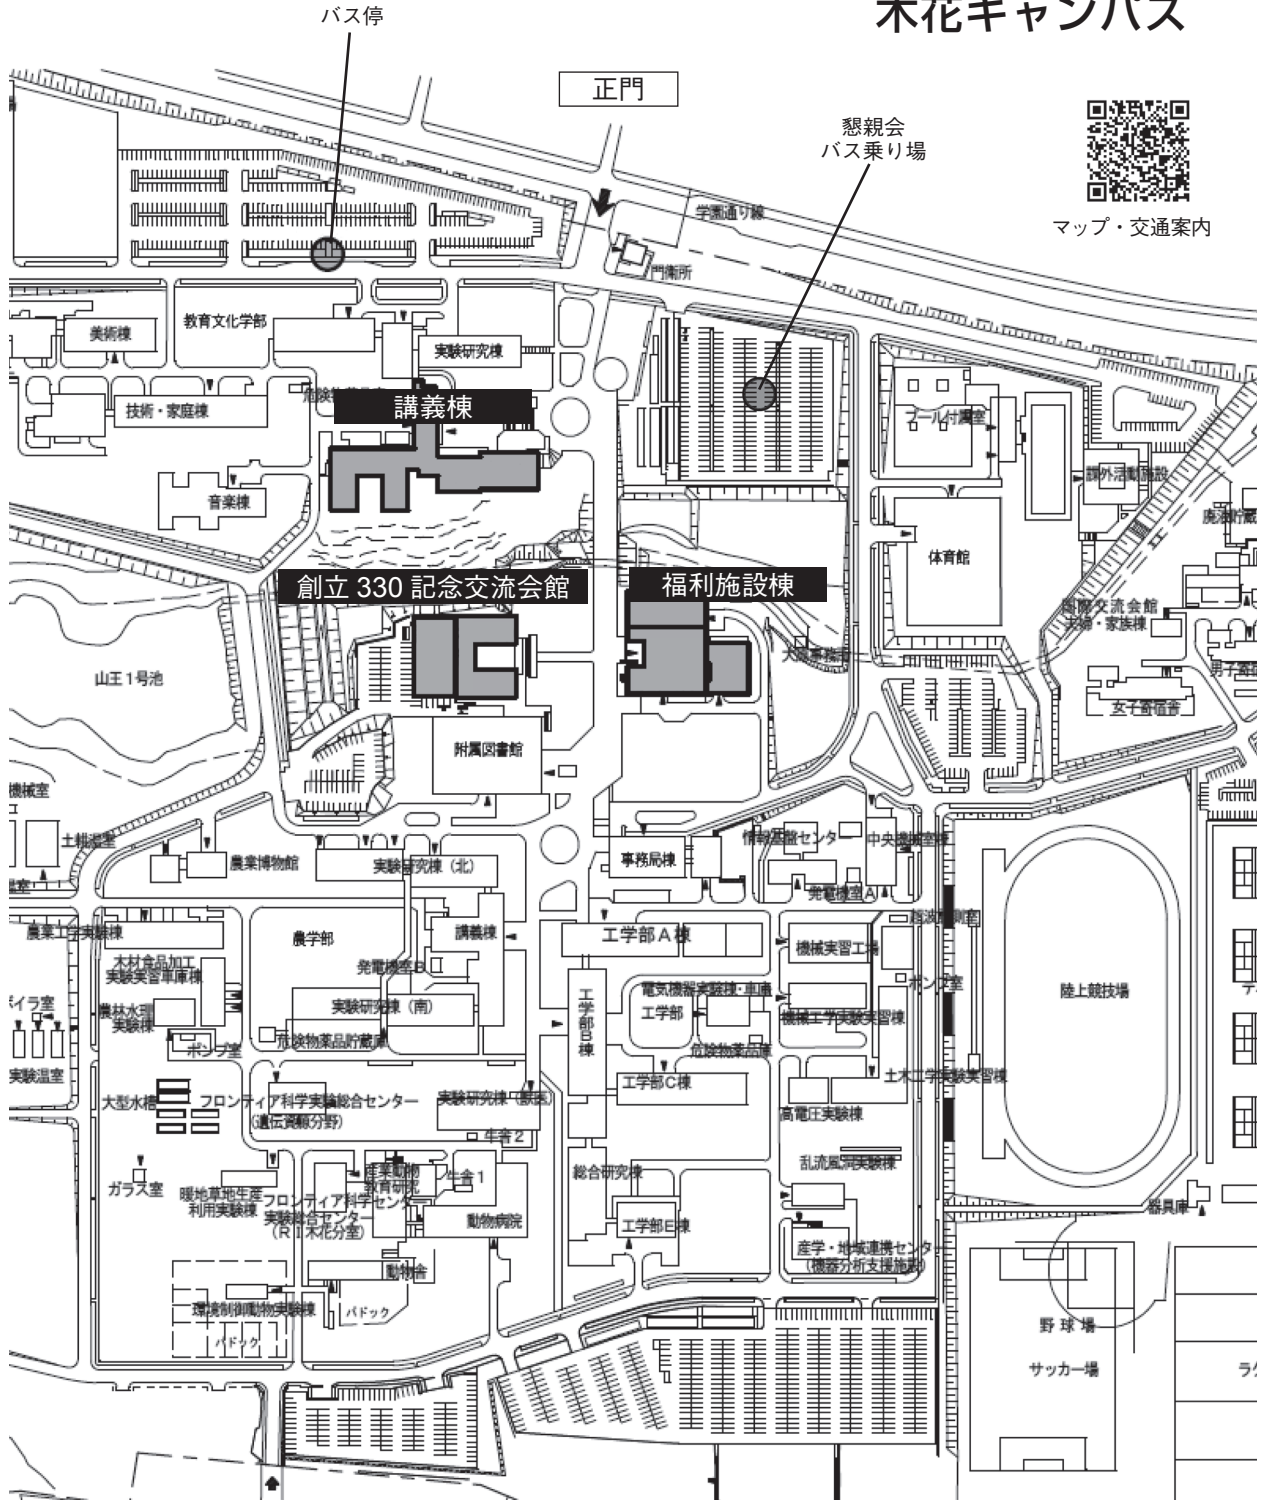

会場案内図

宮崎大学 木花キャンパス

宮崎大学木花キャンパス 教育文化学部講義棟

1F

2F

**宮崎大学木花キャンパス
創立330記念交流会館コンベンションホール 1階**

ポスター会場

宮崎大学木花キャンパス 福利施設棟 1階

多目的ホール

宮崎市民プラザ

1F

オルブライトホール

4F