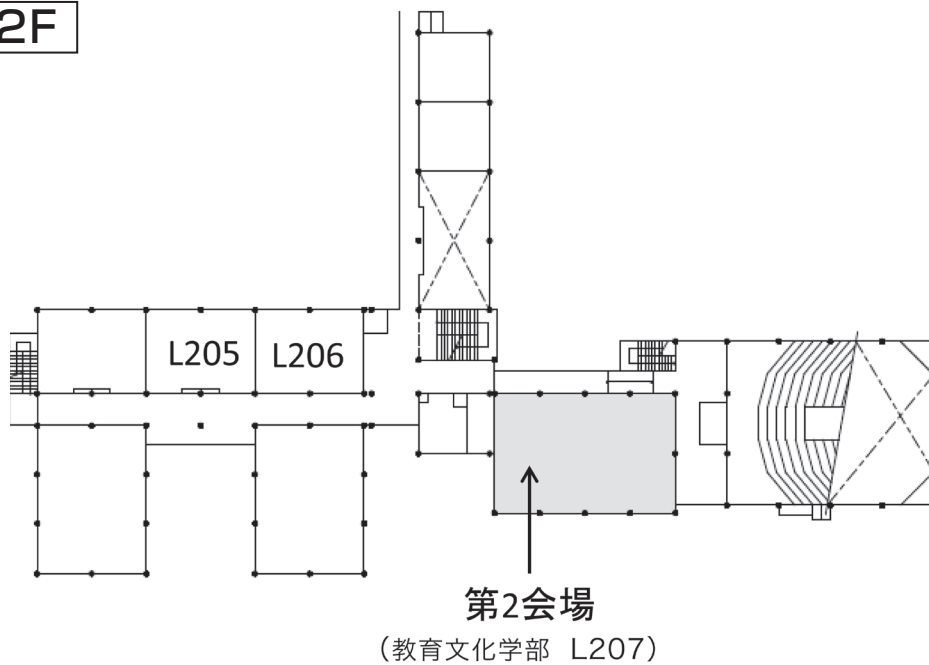

会場案内図

宮崎大学 木花キャンパス

宮崎大学木花キャンパス 教育文化学部講義棟

1F

2F

**宮崎大学木花キャンパス
創立330記念交流会館コンベンションホール 1階**

ポスター会場

宮崎大学木花キャンパス 福利施設棟 1階