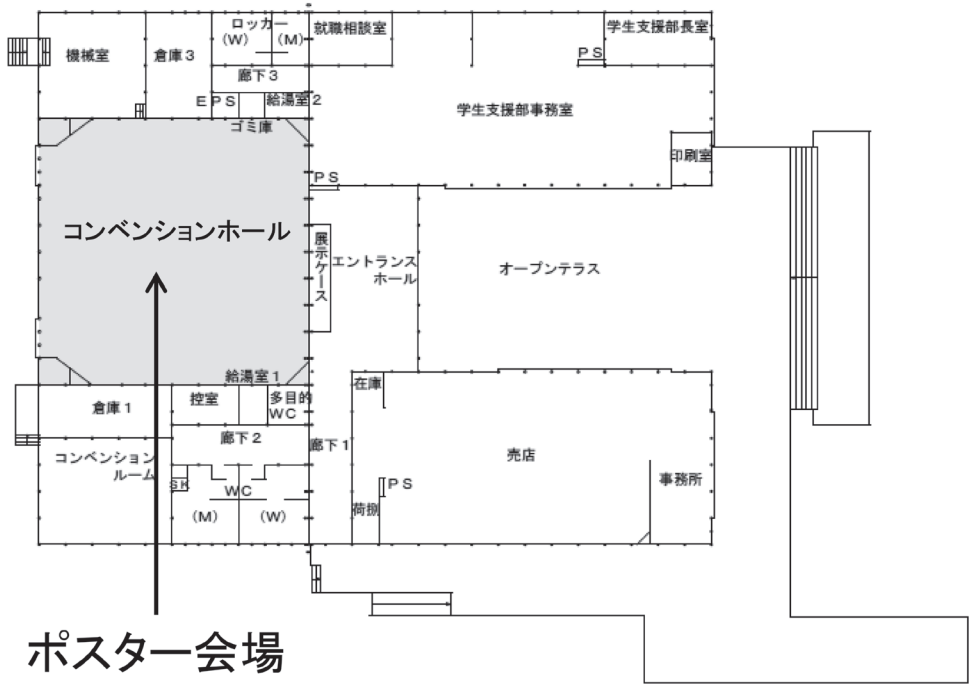

会場案内図

宮崎大学 木花キャンパス

宮崎大学木花キャンパス 教育文化学部講義棟

1F

2F

**宮崎大学木花キャンパス
創立330記念交流会館コンベンションホール 1階**

ポスター会場

宮崎大学木花キャンパス 福利施設棟 1階