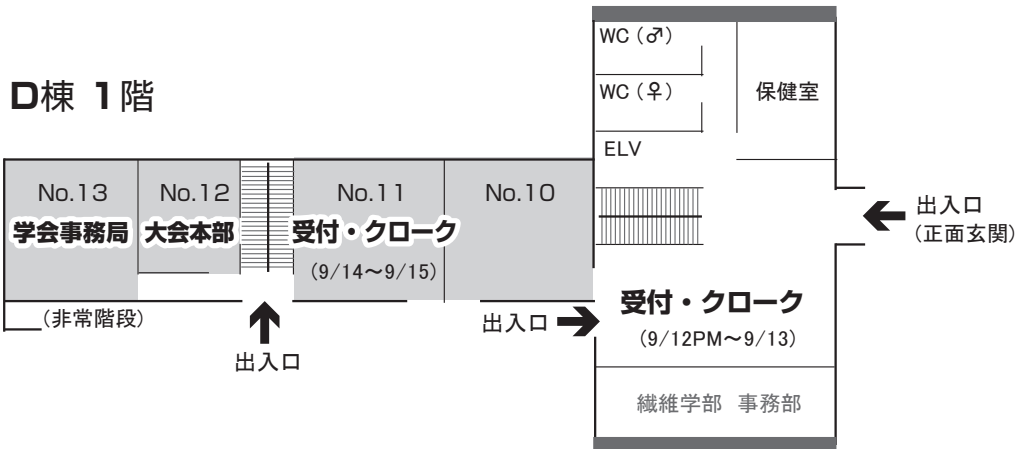

会場案内図

信州大学 上田キャンパス D棟

D棟 3階

D棟 2階

D棟 1階

信州大学 上田キャンパス N棟

N棟 7階

N棟 1階

信州大学 上田キャンパス E棟

E棟 1階