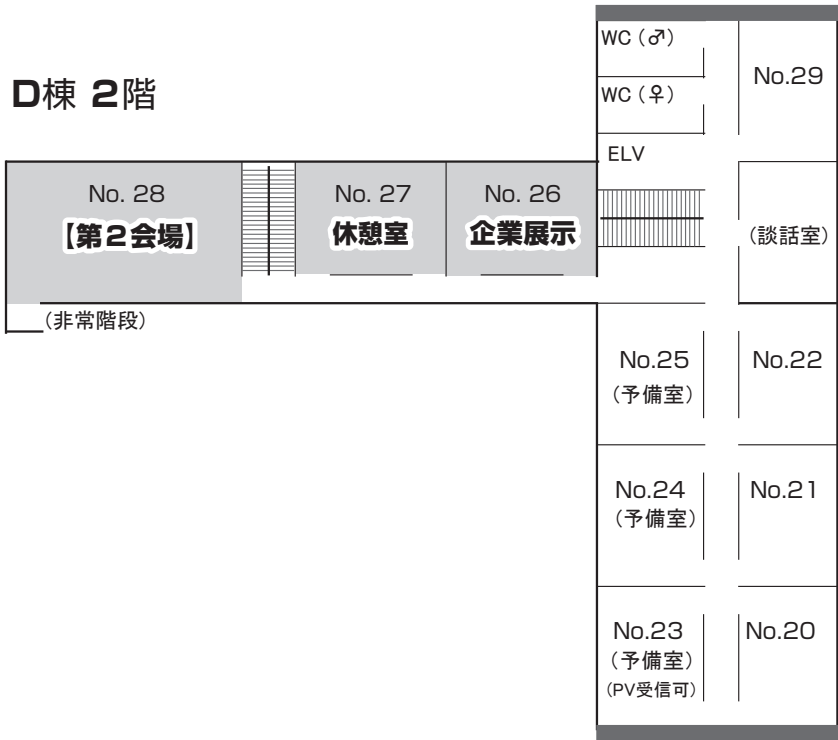

会場案内図

信州大学 上田キャンパス D棟

D棟 3階

D棟 2階

D棟 1階

信州大学 上田キャンパス N棟

N棟 7階

N棟 1階

信州大学 上田キャンパス E棟

E棟 1階