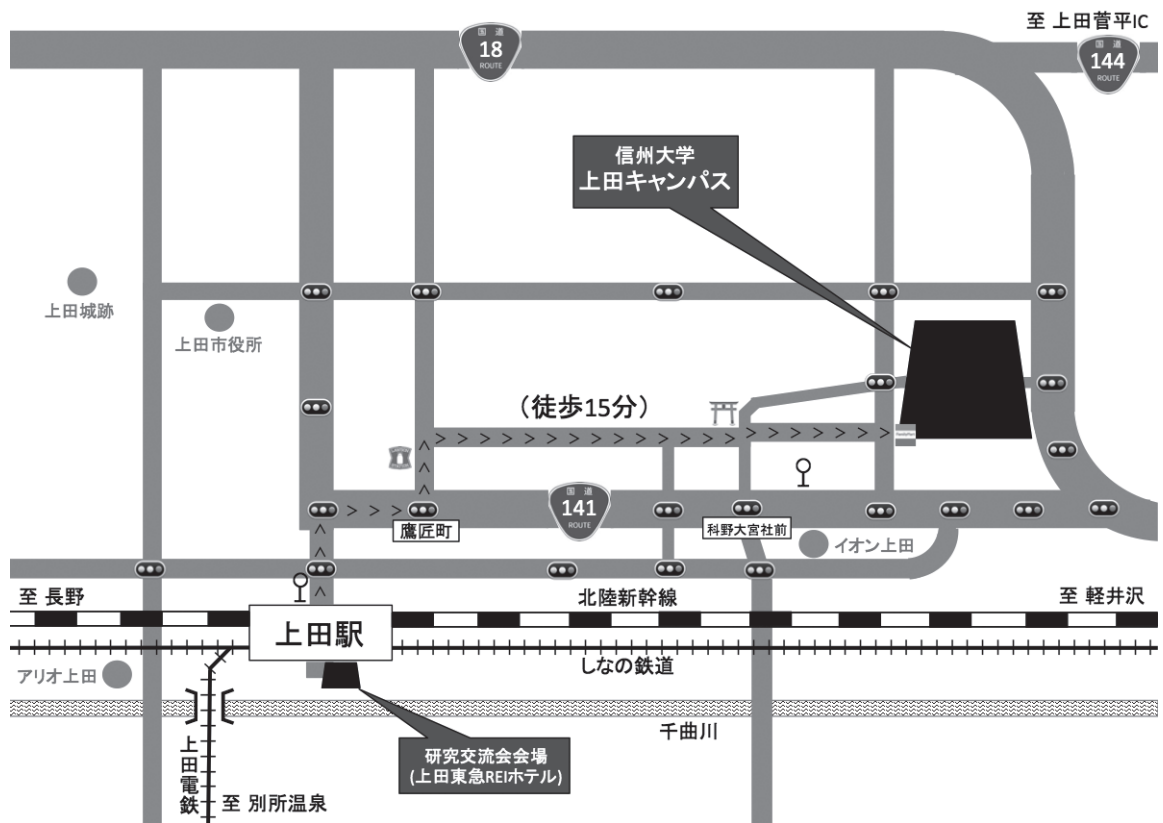

会場案内図

信州大学 上田キャンパス D棟

D棟 3階

D棟 2階

D棟 1階

信州大学 上田キャンパス N棟

N棟 7階

N棟 1階

信州大学 上田キャンパス E棟

E棟 1階