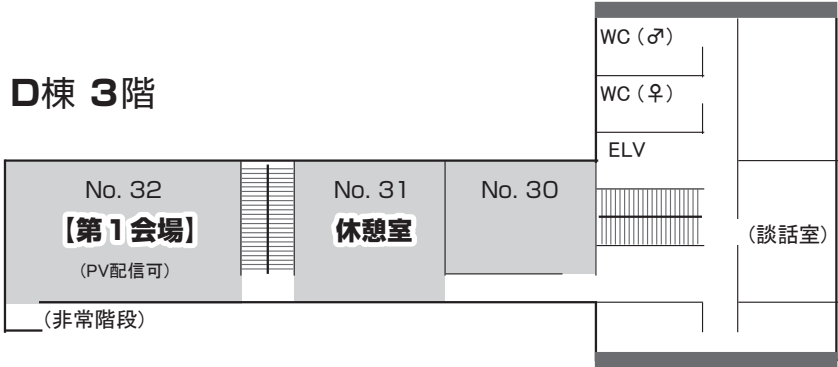

会場案内図

信州大学 上田キャンパス D棟

D棟 3階

D棟 2階

D棟 1階

信州大学 上田キャンパス N棟

N棟 7階

N棟 1階